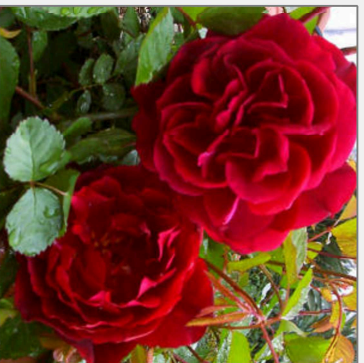

ROSA ROSSA RIFIORENTE DOPPIA  
"Francis Dubreuil" di Antico Roseto®

MAHONIA AQUIFOLIUM  
"Astropurpurea"

SARCOCOCCA RUSCIFOLIA  
"Chinensis Dragon Gate"